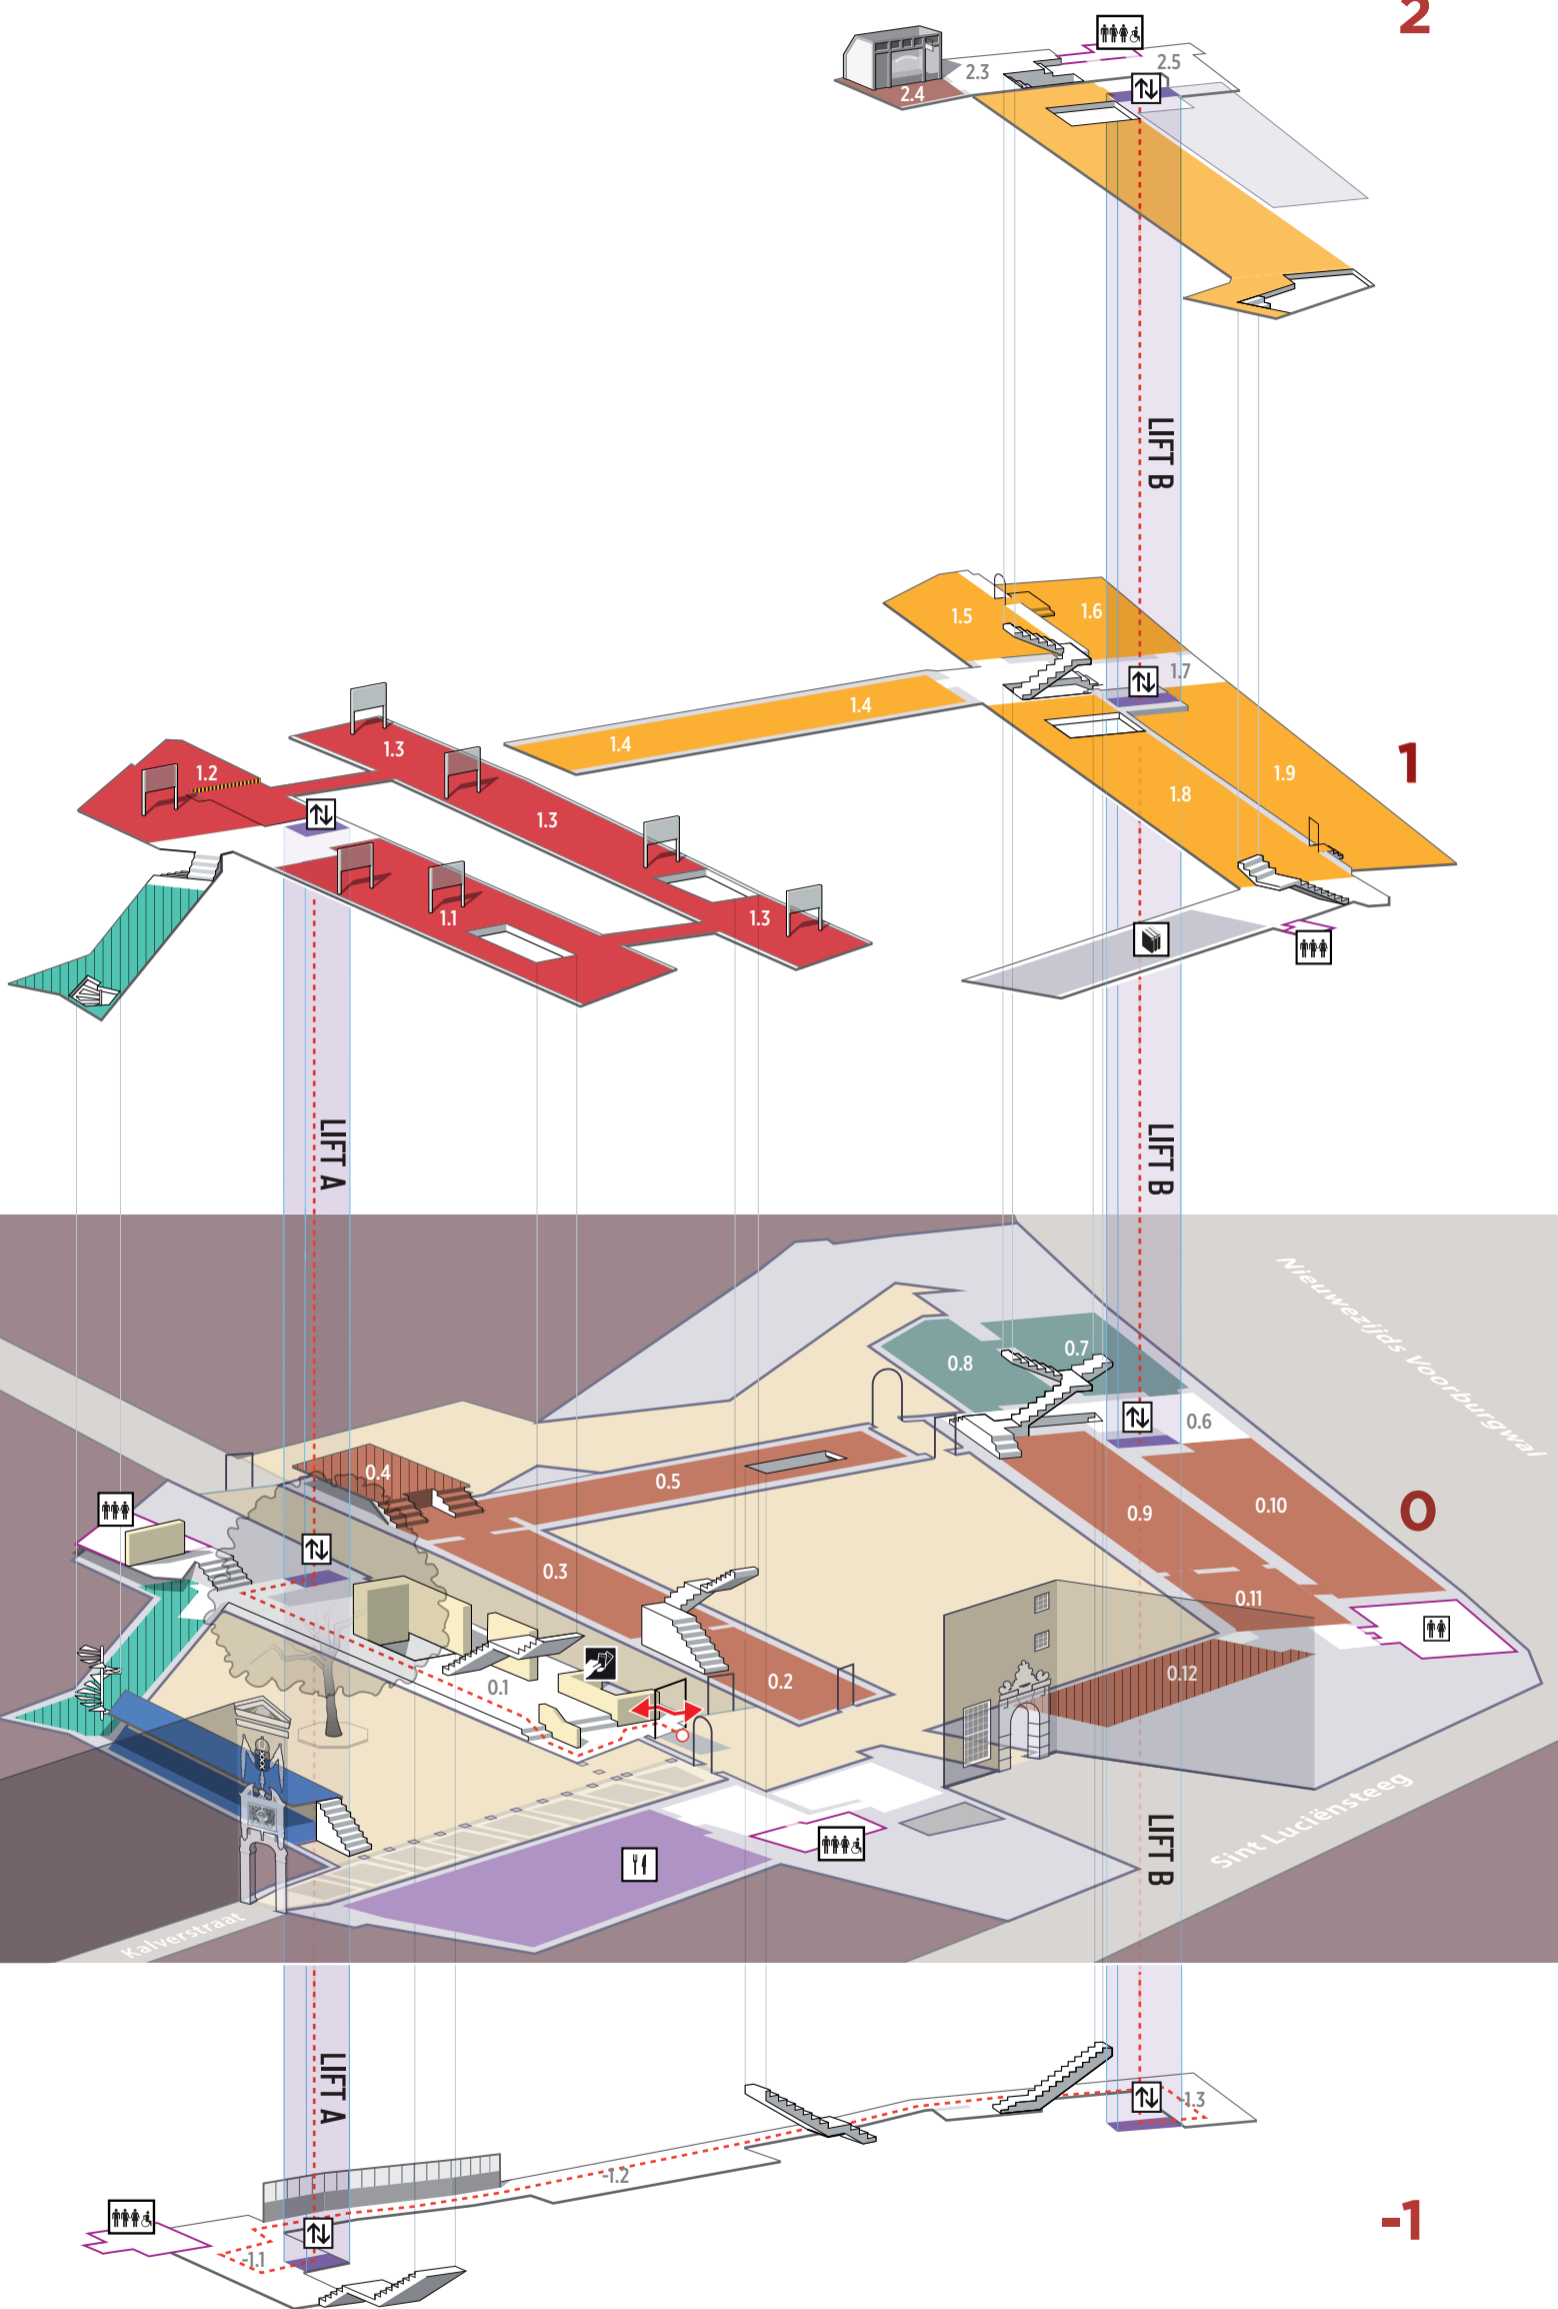

2

1

0

-1

Legenda

- | | | | | | |
|---|-----------------------|---|-----------------|---|--------------|
|  | Wereld-Stad |  | Wezenkastjes |  | Kaartverkoop |
|  | Amsterdam DNA |  | StadsLab |  | Restaurant |
|  | Het Kleine Weeshuis |  | Restaurant |  | Toilet |
|  | Tijdelijke exposities |  | Algemene ruimte |  | Lift |
| | | | |  | Bibliotheek |